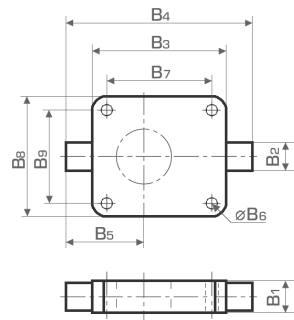

Zubehör

Accessories

Schwenkplatte

swivel plate

Bagr.	Tr												Bestell Nr.
Size	d	p	B_1	B_2^{h6}	B_3	B_4	B_5	B_6	B_7	B_8	B_9	[kg]	Part No.
562/563-0-...	14x	4	15	10	60	85	34,5	6,6	48	50	38	0,35	562-000-010
562/563-1-...	18x	4	20	15	80	115	48,5	9	60	72	52	0,76	562-100-010
562/563-2-...	20x	4	25	20	100	145	62,5	9	78	85	63	1,44	562-200-010
562/563-3-...	30x	6	30	25	130	175	76,5	11	106	105	81	2,80	562-300-010
562/563-4-...	40x	7	40	35	180	245	110,5	13,5	150	145	115	7,40	562-400-010
562/563-5-...	60x	9	50	45	200	275	120,5	22	166	165	131	10,72	562-500-010
562/563-8-...												auf Anfrage on request	
562/563-9-...												auf Anfrage on request	